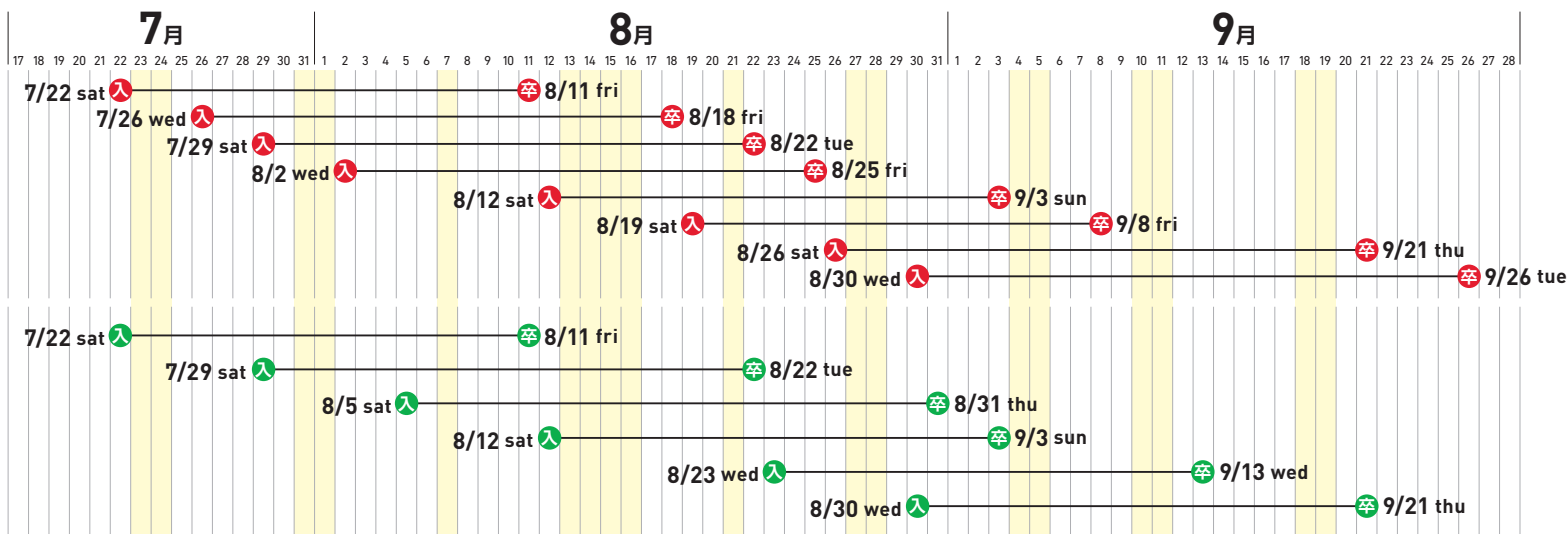

※料金には、卒業までに最低限必要なものすべてを含んでおりますが、技能教習のオーバー、学科テスト・修了検定・卒業検定・仮免学科試験不合格の場合、2回目以降有料となります。

各回定員
6名様
限定

KUJUKURI
DRIVING SCHOOL

九十九里
自動車教習所

MATSUO
DRIVING SCHOOL

松尾
自動車教習所

各回定員
3名様
限定

入所日 ※卒業見込日は、当社のスケジュール表どおりに順調に教習が進んだ場合の日程となります。
卒業見込日 ※教習の進捗により、卒業見込日が遅れる場合があることをご了承下さい。