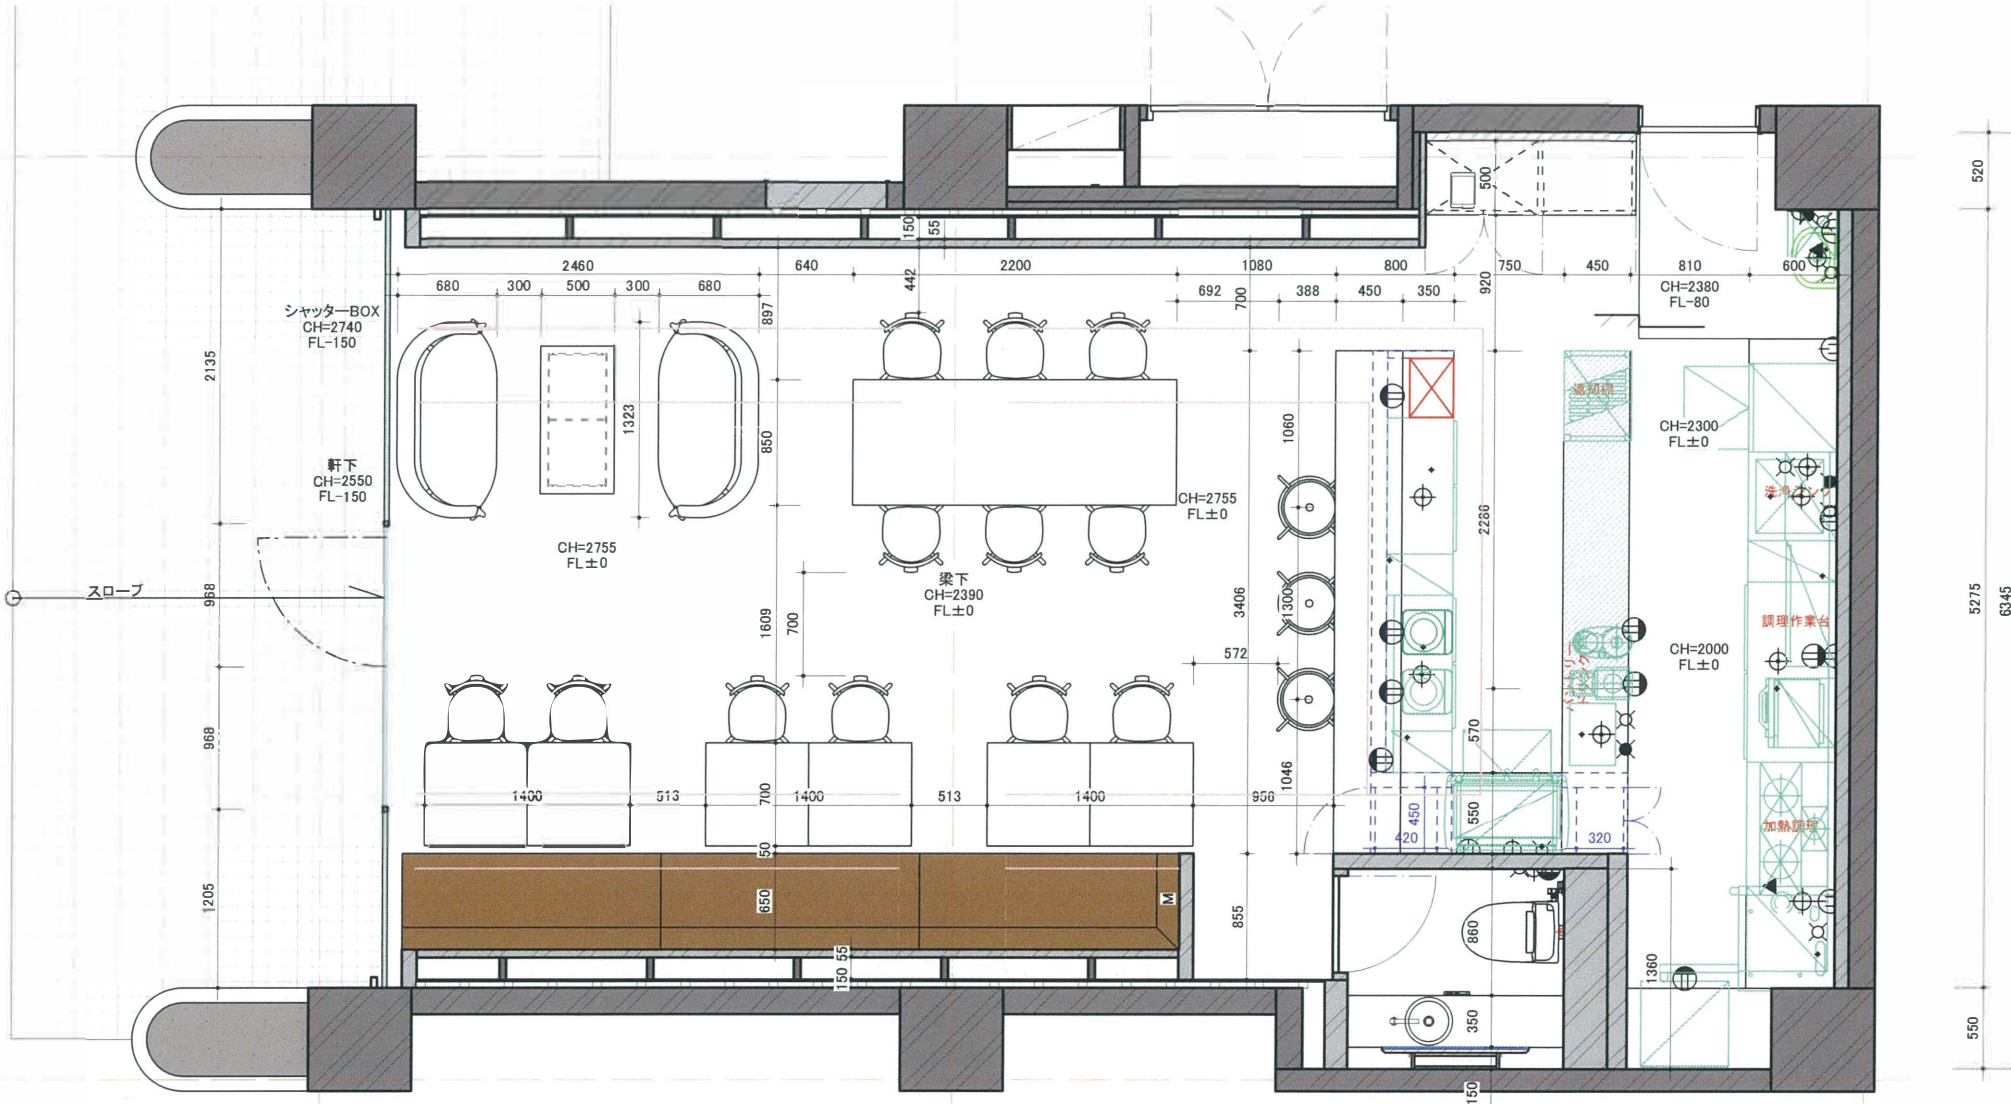

3100 7525 800 3625 2425 1500 800 125 520

100 5180 100 950 1570